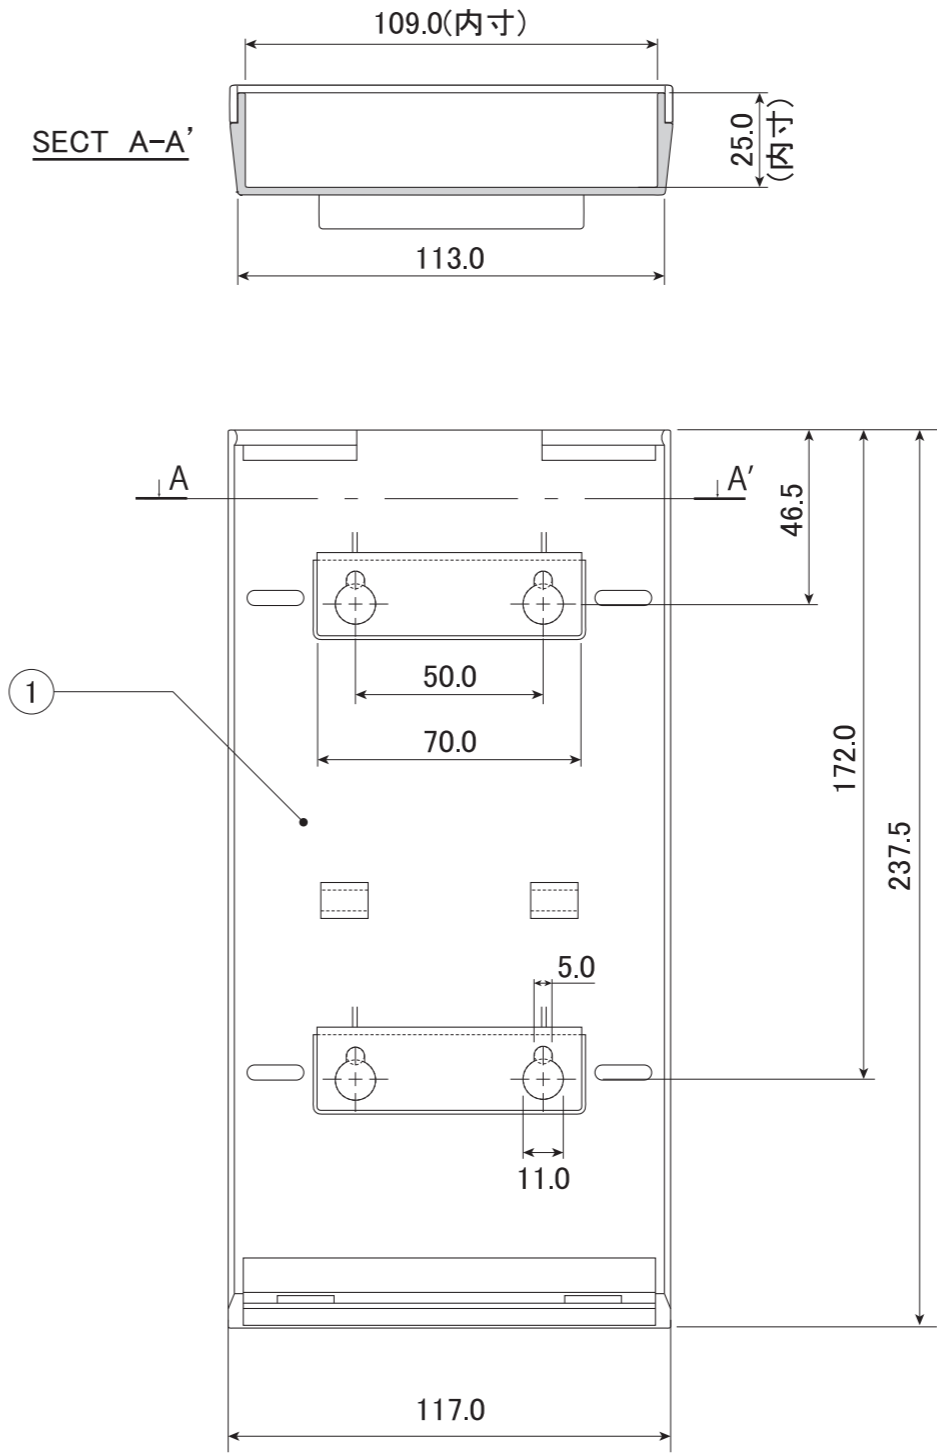

製品仕様書	品名	縮尺	作成日
	CR-430	50% (A3図面)	2015/04/13

本体重量	160g
カタログ厚み	25mmまで
カラー	クリア・グレー・ブラック・レッド

番号	部品名
①	本体 ポリスチレン
②	前カバー ポリスチレン

【表面】

【裏面】