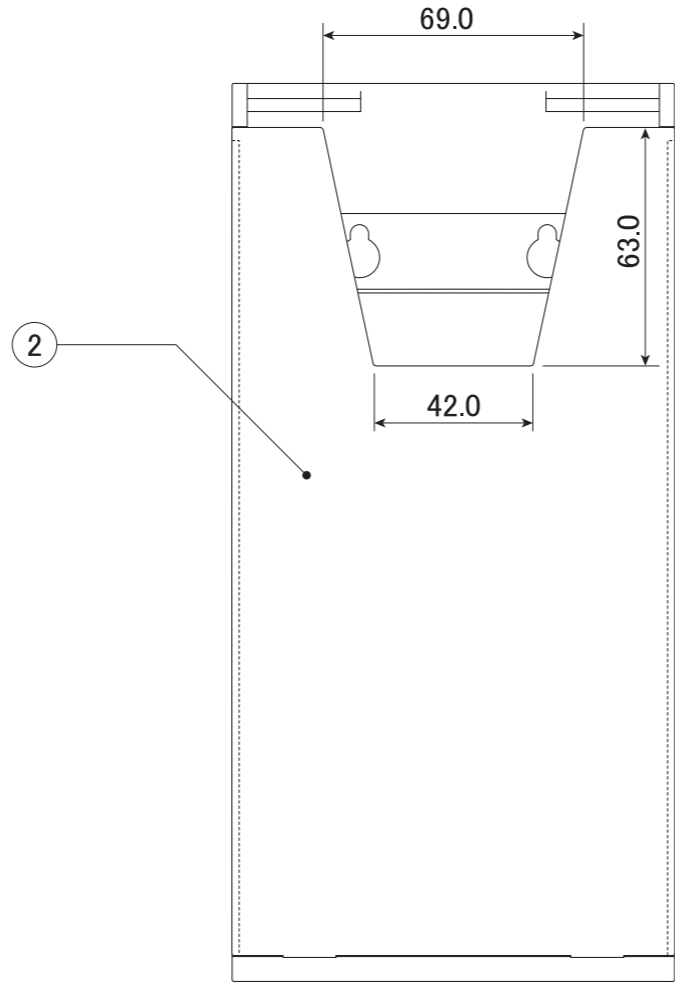

製品仕様書	品名	縮尺	作成日
	CR-430	50% (A3図面)	2015/04/13

本体重量	160g
カタログ厚み	25mmまで
カラー	クリア・グレー・ブラック・レッド

番号	部品名
①	本体 ポリスチレン
②	前カバー ポリスチレン

【表面】

【裏面】